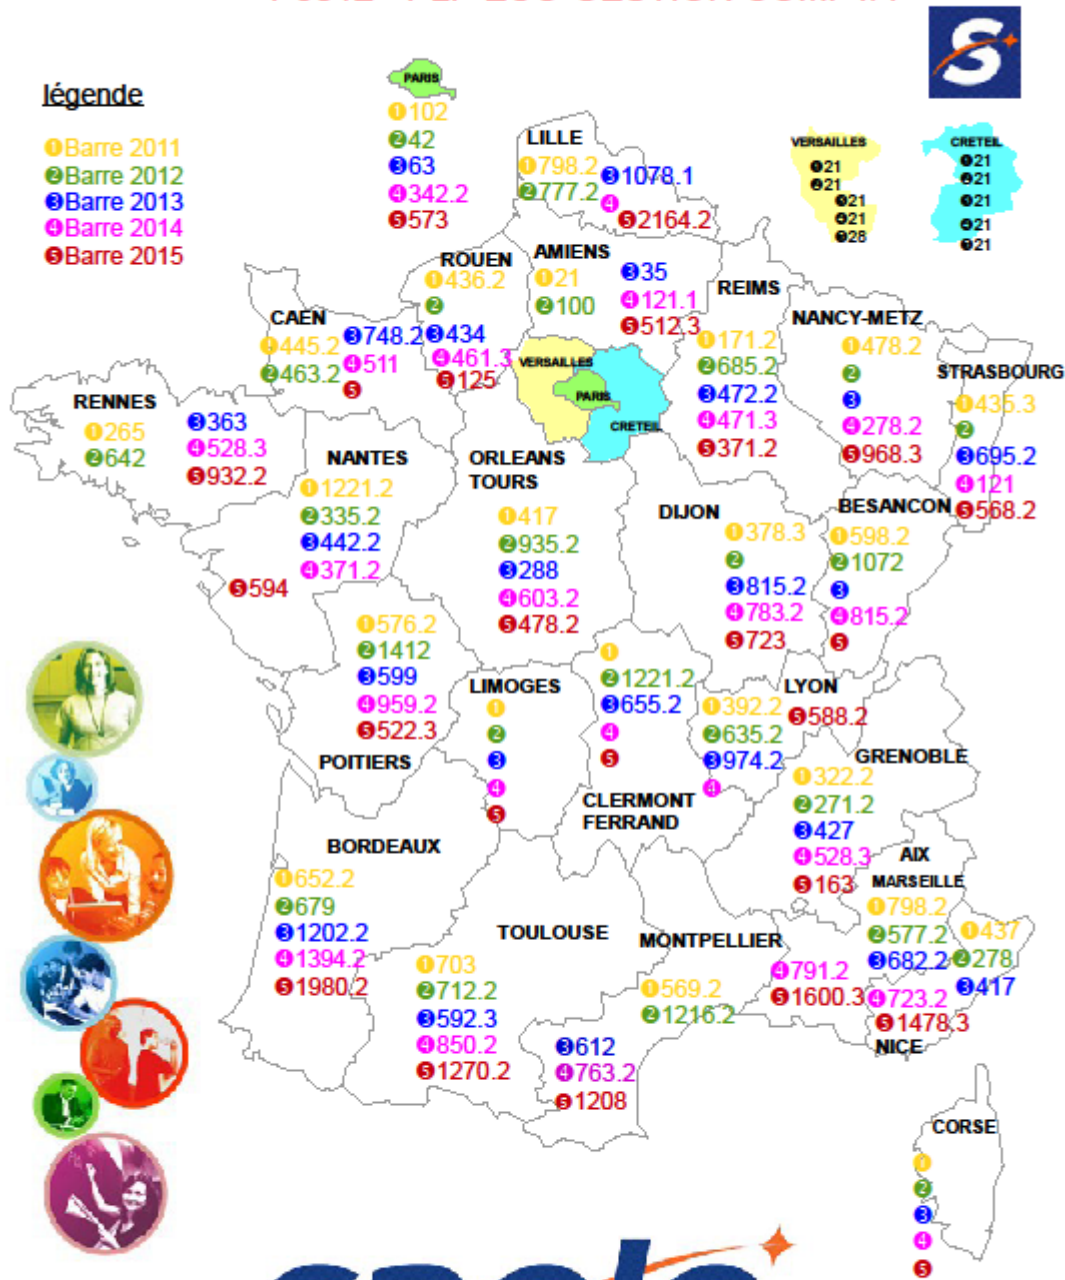

Syndicat apolitique et indépendant

BARRES MOUVEMENT INTERACADEMIQUE DE 2011 à 2015

P6971 - PLP FLEURISTE

Liberté, Égalité, Fraternité et Enseignement. Depuis 1905.

Syndicat apolitique et indépendant

BARRES MOUVEMENT INTERACADEMIQUE DE 2011 à 2015

P7200 - PLP BIOTECHNO SANTE ENV

Liberté, Égalité, Fraternité et Enseignement. Depuis 1905.

Syndicat apolitique et indépendant

BARRES MOUVEMENT INTERACADEMIQUE DE 2011 à 2015

P7410 - PLP ESTHETIQUE COSMETIQUE

Liberté, Égalité, Fraternité et Enseignement. Depuis 1905.

Syndicat apolitique et indépendant

BARRES MOUVEMENT INTERACADEMIQUE DE 2011 à 2015

P7420 - PLP COIFFURE

Liberté, Égalité, Fraternité et Enseignement. Depuis 1905.

Syndicat apolitique et indépendant

BARRES MOUVEMENT INTERACADEMIQUE DE 2011 à 2015

P8012 - PLP ECO GESTION COMPTA

Liberté, Égalité, Fraternité et Enseignement. Depuis 1905.

Syndicat apolitique et indépendant