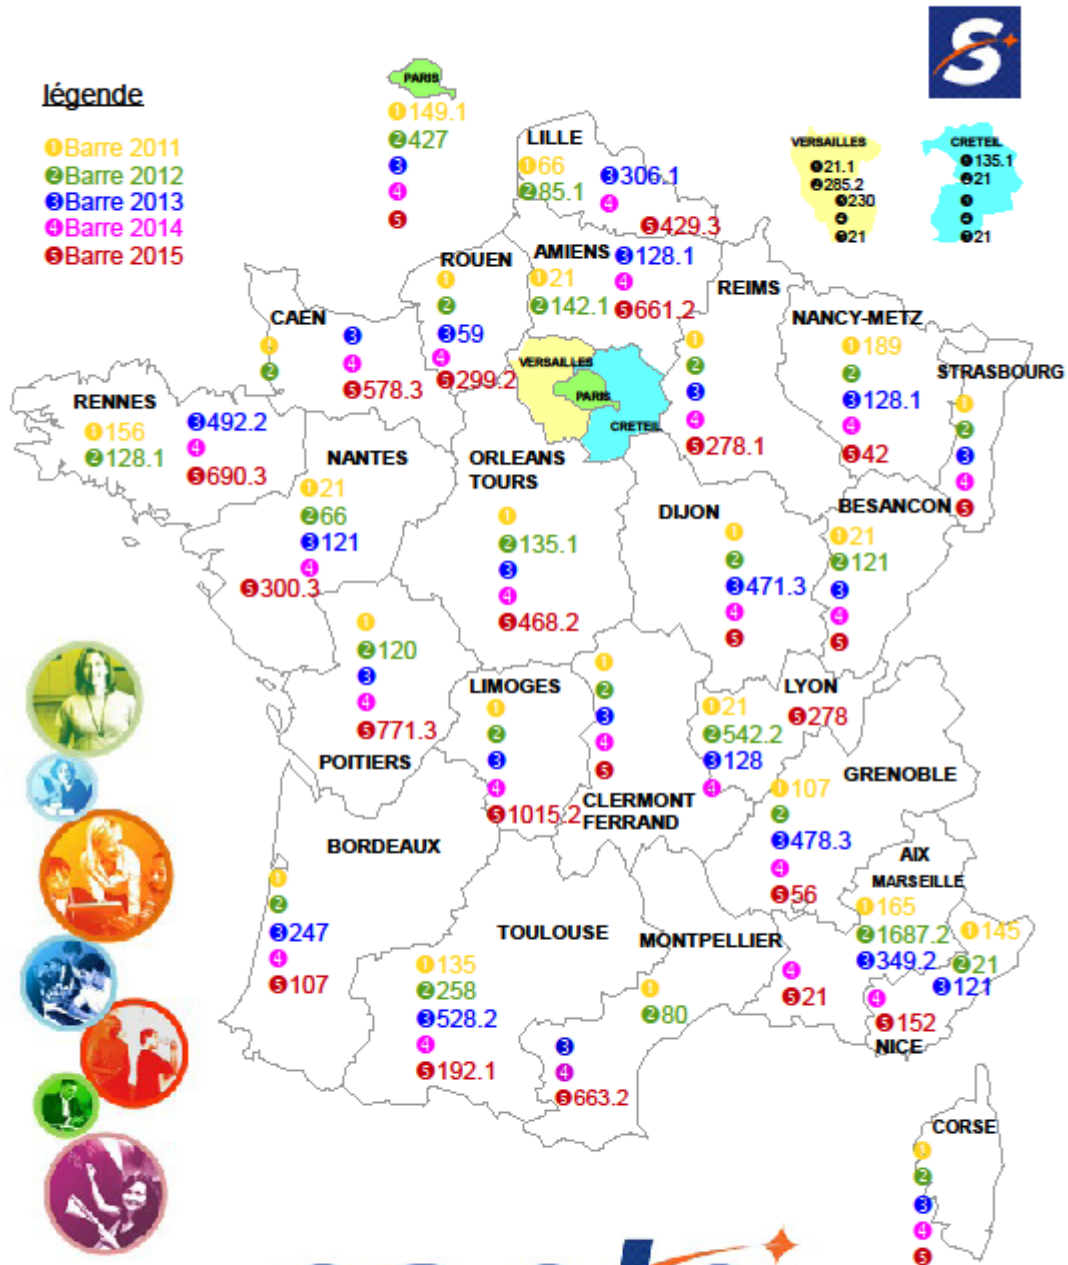

BARRES MOUVEMENT INTERACADEMIQUE DE 2011 à 2015

P3020 - PLP GENIE CIV CONSTR REA