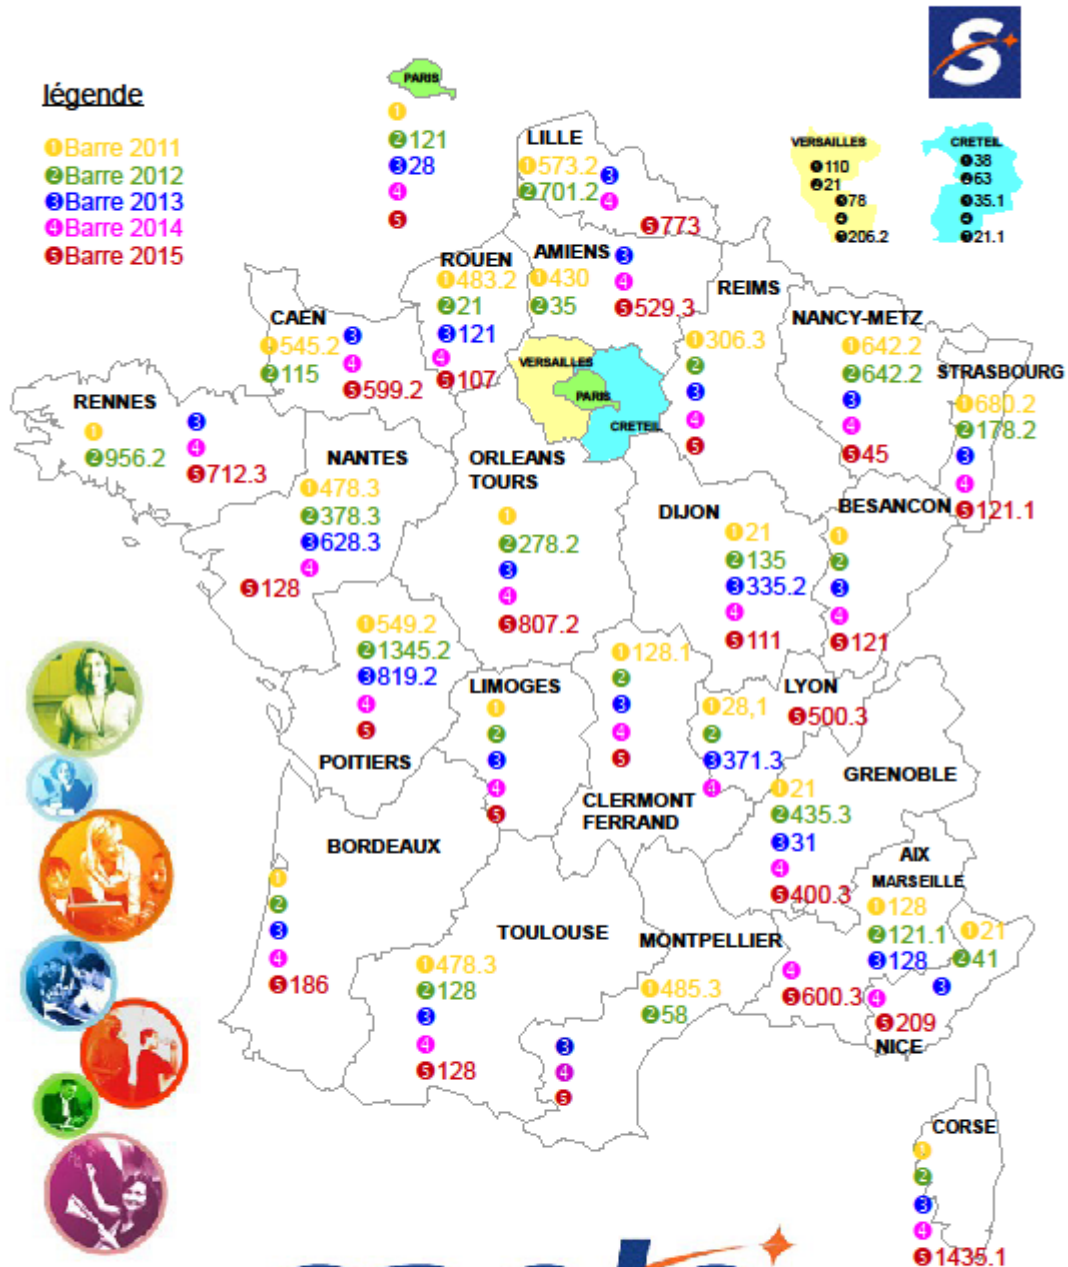

Syndicat apolitique et indépendant

BARRES MOUVEMENT INTERACADEMIQUE DE 2011 à 2015

P2322 - PLP TECHNIQUES VERRIERES

Liberté, Égalité, Fraternité et Enseignement. Depuis 1905.

Syndicat apolitique et indépendant

BARRES MOUVEMENT INTERACADEMIQUE DE 2011 à 2015

P2340 - PLP ENSEIGNES LUMINEUSES

Liberté, Égalité, Fraternité et Enseignement. Depuis 1905.

Syndicat apolitique et indépendant

BARRES MOUVEMENT INTERACADEMIQUE DE 2011 à 2015

P2400 - PLP GENIE INDUS STRUCT MET

Liberté, Égalité, Fraternité et Enseignement. Depuis 1905.

Syndicat apolitique et indépendant

BARRES MOUVEMENT INTERACADEMIQUE DE 2011 à 2015

P2450 - PLP CONSTR REP CARROSS