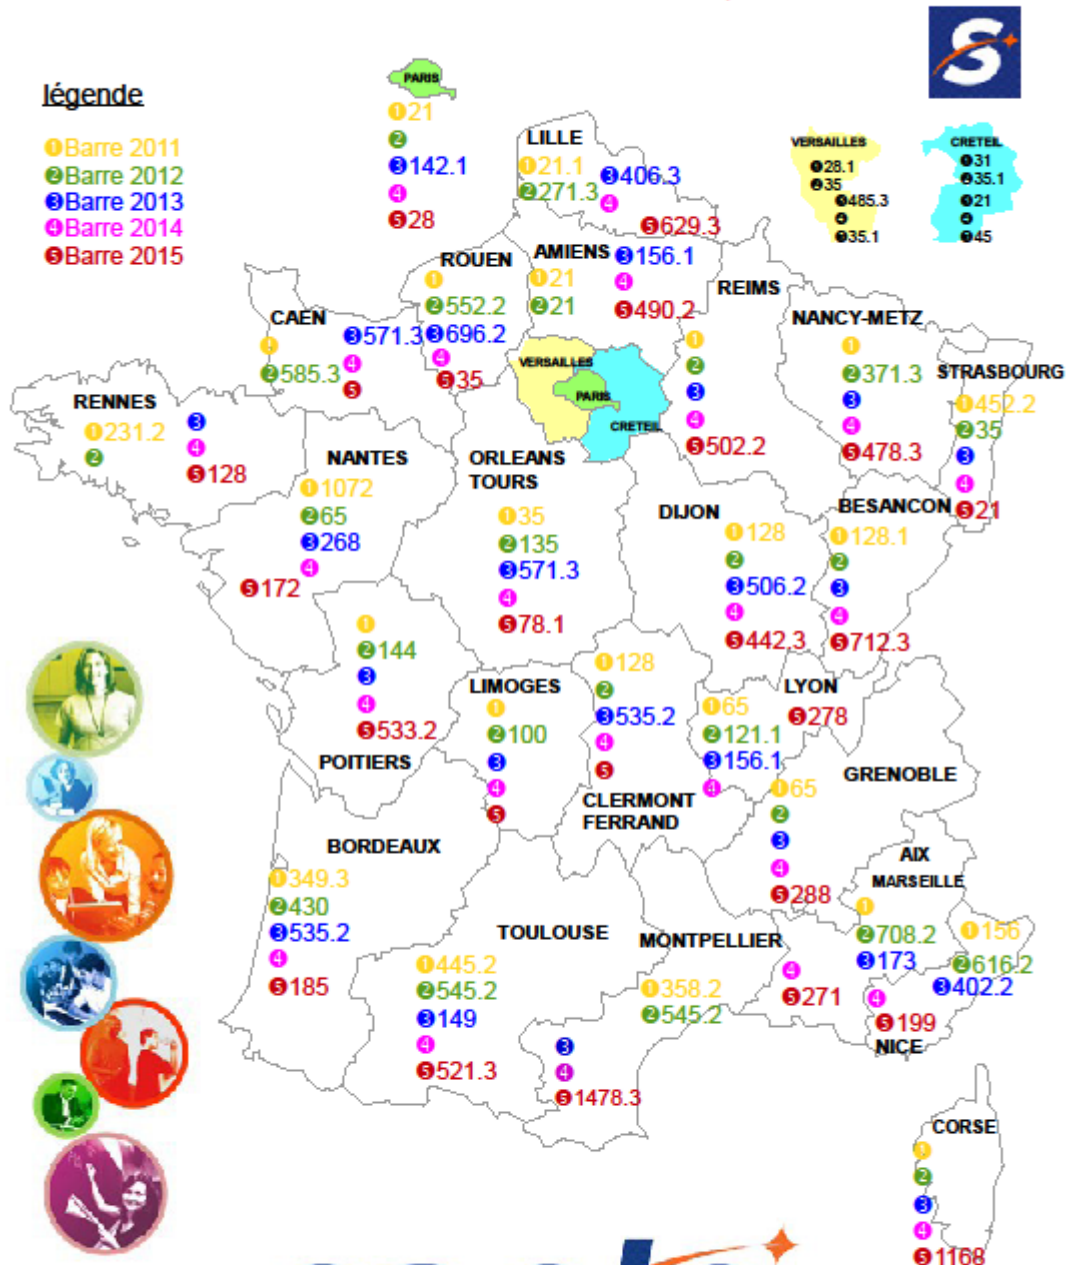

BARRES MOUVEMENT INTERACADEMIQUE DE 2011 à 2015

P3023 - PLP COUVERTURE

Liberté, Égalité, Fraternité et Enseignement. Depuis 1905.

Syndicat apolitique et indépendant

BARRES MOUVEMENT INTERACADEMIQUE DE 2011 à 2015

P3025 - PLP CARRELAGE MOSAIQUE

Liberté, Égalité, Fraternité et Enseignement. Depuis 1905.

Syndicat apolitique et indépendant

BARRES MOUVEMENT INTERACADEMIQUE DE 2011 à 2015

P3100 - PLP GENIE THERMIQUE

Liberté, Égalité, Fraternité et Enseignement. Depuis 1905.

BARRES MOUVEMENT INTERACADEMIQUE DE 2011 à 2015

P4120 - PLP OPTIQUE LUNETTERIE

Liberté, Égalité, Fraternité et Enseignement. Depuis 1905.

Syndicat apolitique et indépendant

BARRES MOUVEMENT INTERACADEMIQUE DE 2011 à 2015